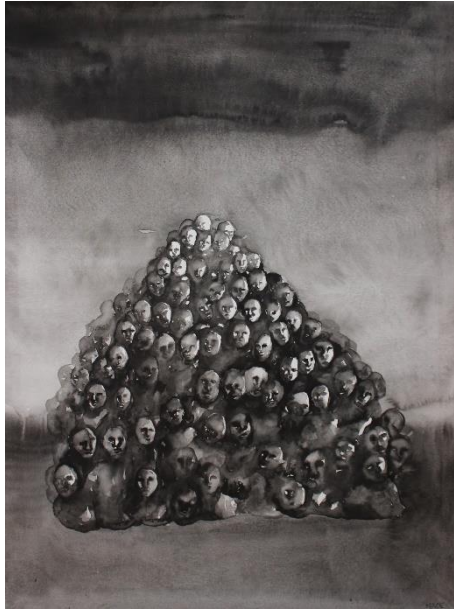

Pared
Óleo sobre lienzo
120 x 90 cm.
2018

Lotófago
Óleo sobre lienzo
60 x 50 cm.
2018

Horizonte (Bajo soles mostrencos)
Acuarela
120 x 90 cm.
2016

Aún quedaba cabello
Óleo sobre lienzo
120 x 90 cm.
2018

La columna nada sostiene
Óleo sobre lienzo
90 x 120 cm.
2018

Paisaje cuerpos (Bajo soles mostrencos)

Acuarela
120 x 90 cm.
2016

Retorno al seno

Acuarela
54 x 42 cm.
2018

Llegados a este punto

Instalación
2016

Retrato en vivo

Acuarela
55 x 42 cm.
2017

Habitación en Lima: Huaico

Acuarela
90 x 120 cm.
2017