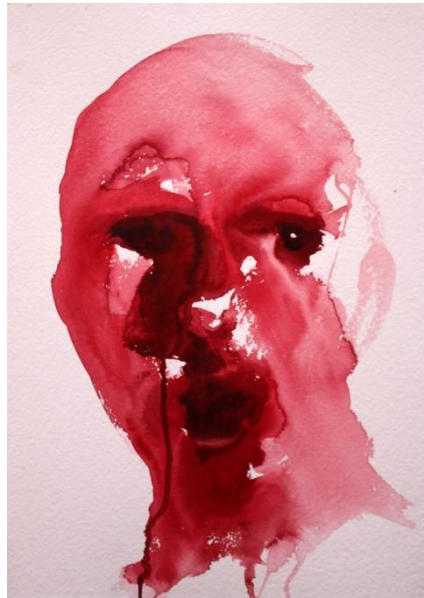

Pared
Óleo sobre lienzo
120 x 90 cm.
2018

Lotófago
Óleo sobre lienzo
60 x 50 cm.
2018

Horizonte (Bajo soles mostrencos)
Acuarela
120 x 90 cm.
2016

Aún quedaba cabello
Óleo sobre lienzo
120 x 90 cm.
2018

La columna nada sostiene
Óleo sobre lienzo
90 x 120 cm.
2018

Paisaje cuerpos (Bajo soles mostrencos)

Acuarela
120 x 90 cm.
2016

Retorno al seno

Acuarela
54 x 42 cm.
2018

Llegados a este punto

Instalación
2016

Retrato en vivo

Acuarela
55 x 42 cm.
2017

Habitación en Lima: Huaico

Acuarela
90 x 120 cm.
2017